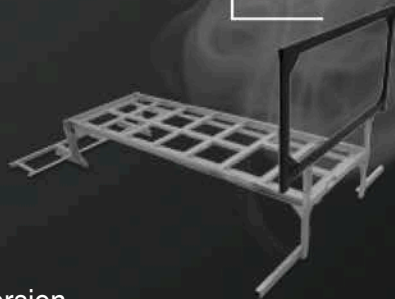

CARROSSERIE CRT

CARROSSERIE CRT

TECHNOLOGIE RÉSISTANTE
À LA CORROSION

WWW.ROSENBAUERAMERICA.COM

 **rosenbauer**

CONÇU POUR UNE RÉSISTANCE MAXIMALE À LA CORROSION

Structure boulonnée

Espacement entre le parechoc et la carrosserie

Tête de la carrosserie en aluminium anodisé

Système électrique facilement accessible

Panneaux indépendants

Tours d'ailes en fibre de verre

Contours de roues boulonnés

CARROSSERIE EN ACIER INOXYDABLE BOULONNÉE

La carrosserie résistante à la corrosion a été conçue pour résoudre les problèmes de corrosion dans les endroits les plus courants - où des métaux de différents types sont utilisés. Espacements prévus pour permettre à l'air de circuler et éviter que les fluides tels que l'eau, l'huile ou le carburant ne soient piégés et que le processus électrochimique ne commence.

Contours de roue à angle ou circulaire, offerts en finition naturelle ou peinte.

Montage sur ressort de torsion

SOUS-STRUCTURE EN ACIER GALVANISÉ À CHAUD

Notre sous-structure en acier est couverte par une garantie à vie. Elle est galvanisée à chaud par immersion ; procédé qui permet une liaison chimique sur l'acier. Le sous-châssis absorbe la torsion ce qui permet de résister aux fissures de fatigue. Des rails de châssis galvanisés à chaud sont disponibles sur les châssis sur mesure Rosenbauer, lesquels offrent les mêmes avantages que la protection anticorrosion.