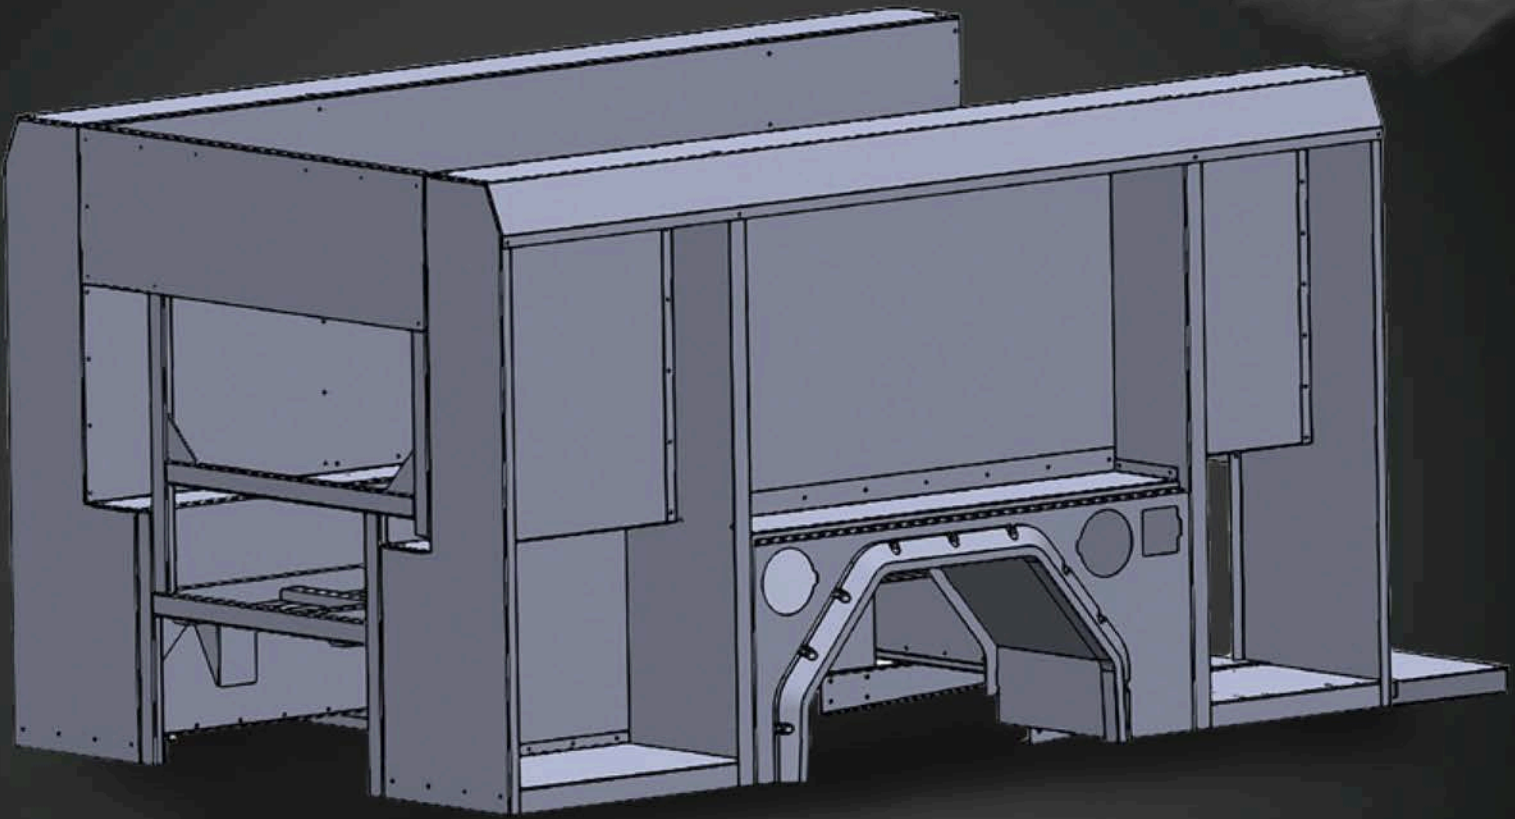

CARROSSERIE CRT

CARROSSERIE CRT

TECHNOLOGIE RÉSISTANTE
À LA CORROSION

WWW.ROSENBAUERAMERICA.COM

 **rosenbauer**

CONÇU POUR UNE RÉSISTANCE MAXIMALE À LA CORROSION

Structure boulonnée

Espacement entre le parechoc et la carrosserie

Tête de la carrosserie en aluminium anodisé

Système électrique facilement accessible

Panneaux indépendants

Tours d'ailes en fibre de verre

Contours de roues boulonnés

CARROSSERIE EN ACIER INOXYDABLE BOULONNÉE

La carrosserie résistante à la corrosion a été conçue pour résoudre les problèmes de corrosion dans les endroits les plus courants - où des métaux de différents types sont utilisés. Espacements prévus pour permettre à l'air de circuler et éviter que les fluides tels que l'eau, l'huile ou le carburant ne soient piégés et que le processus électrochimique ne commence.

Contours de roue à angle ou circulaire, offerts en finition naturelle ou peinte.

Montage sur ressort de torsion

SOUS-STRUCTURE EN ACIER GALVANISÉ À CHAUD

Notre sous-structure en acier est couverte par une garantie à vie. Elle est galvanisée à chaud par immersion ; procédé qui permet une liaison chimique sur l'acier. Le sous-châssis absorbe la torsion ce qui permet de résister aux fissures de fatigue. Des rails de châssis galvanisés à chaud sont disponibles sur les châssis sur mesure Rosenbauer, lesquels offrent les mêmes avantages que la protection anticorrosion.