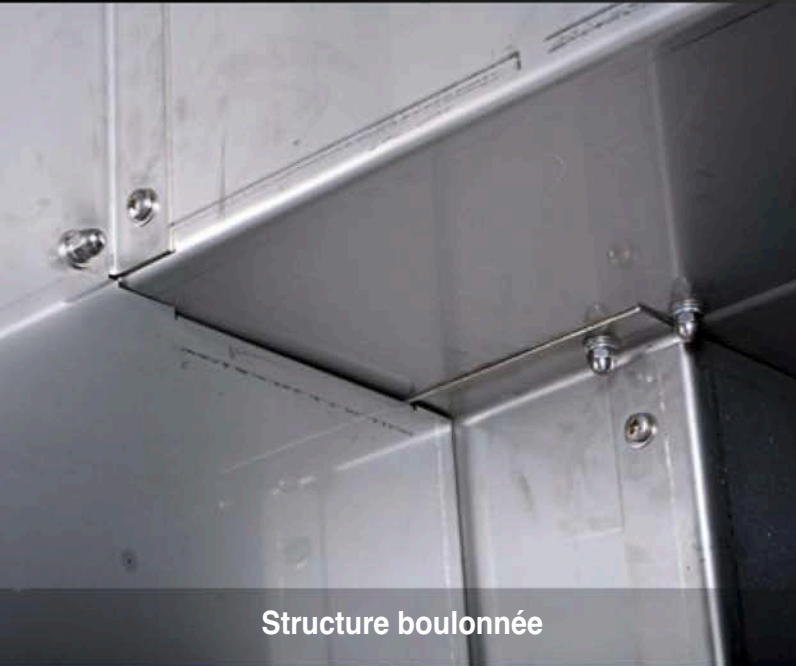

CARROSSERIE CRT

CARROSSERIE CRT

TECHNOLOGIE RÉSISTANTE
À LA CORROSION

WWW.ROSENBAUERAMERICA.COM

 **rosenbauer**

CONÇU POUR UNE RÉSISTANCE MAXIMALE À LA CORROSION

Structure boulonnée

Espacement entre le parechoc et la carrosserie

Tête de la carrosserie en aluminium anodisé

Système électrique facilement accessible

Panneaux indépendants

Tours d'ailes en fibre de verre

Contours de roues boulonnés

CARROSSERIE EN ACIER INOXYDABLE BOULONNÉE

La carrosserie résistante à la corrosion a été conçue pour résoudre les problèmes de corrosion dans les endroits les plus courants - où des métaux de différents types sont utilisés. Espacements prévus pour permettre à l'air de circuler et éviter que les fluides tels que l'eau, l'huile ou le carburant ne soient piégés et que le processus électrochimique ne commence.

Contours de roue à angle ou circulaire, offerts en finition naturelle ou peinte.

Montage sur ressort de torsion

SOUS-STRUCTURE EN ACIER GALVANISÉ À CHAUD

Notre sous-structure en acier est couverte par une garantie à vie. Elle est galvanisée à chaud par immersion ; procédé qui permet une liaison chimique sur l'acier. Le sous-châssis absorbe la torsion ce qui permet de résister aux fissures de fatigue. Des rails de châssis galvanisés à chaud sont disponibles sur les châssis sur mesure Rosenbauer, lesquels offrent les mêmes avantages que la protection anticorrosion.